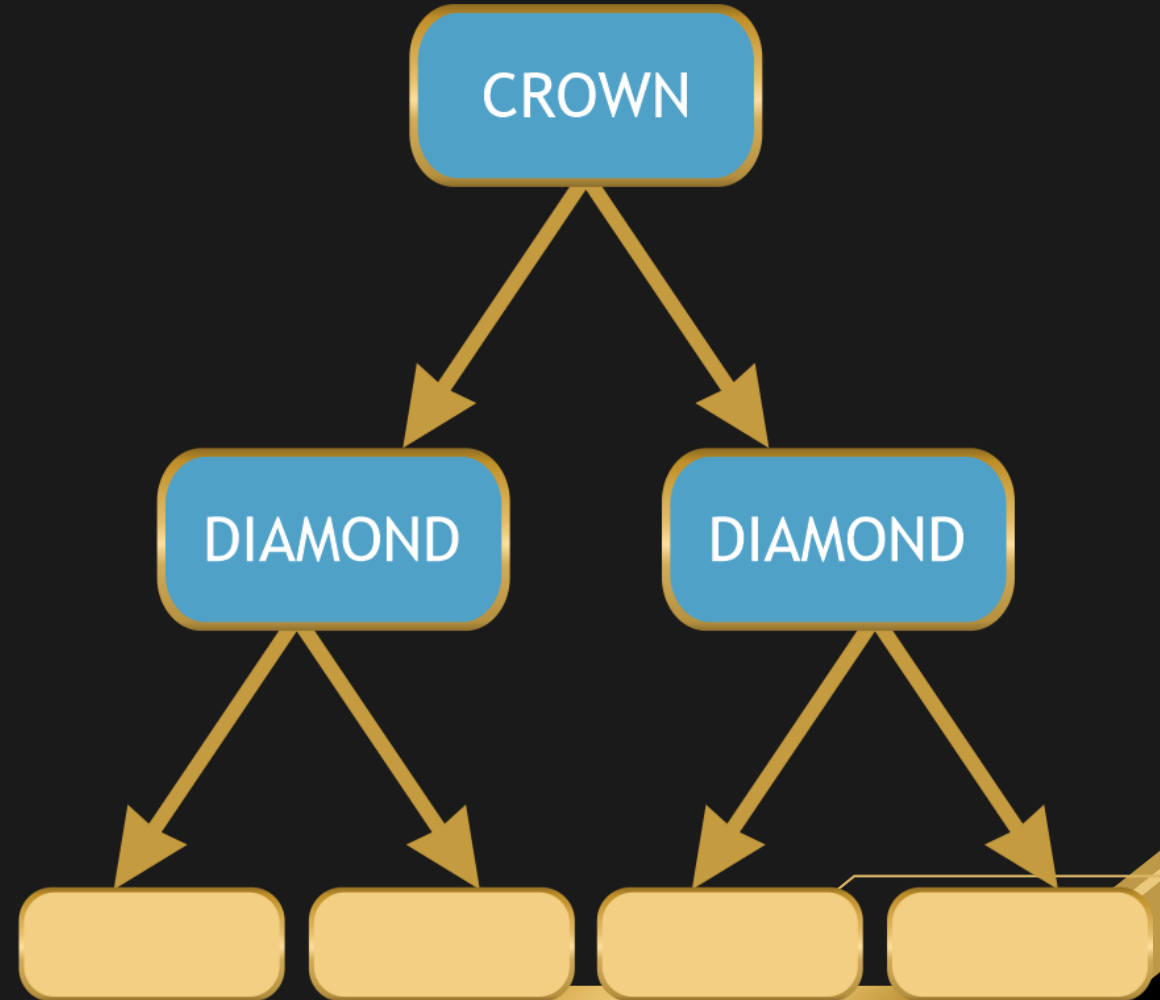

PT Tangguh Maju Terus
We Collaborate, We Make Entrepreneurs

TOP ROYALTY-3

OMSET BV NASIONAL WALLET AUTO SAVE

Jika di bawah Anda **di jalur sponsorisasi** ada 1 Diamond di kiri dan 1 Diamond di kanan, maka Anda menjadi **CROWN**, dan berhak atas persentase dari Omset Nasional:

5% dari omset BV Nasional Wallet Auto Save

Dibagi dengan jumlah CROWN yang ada