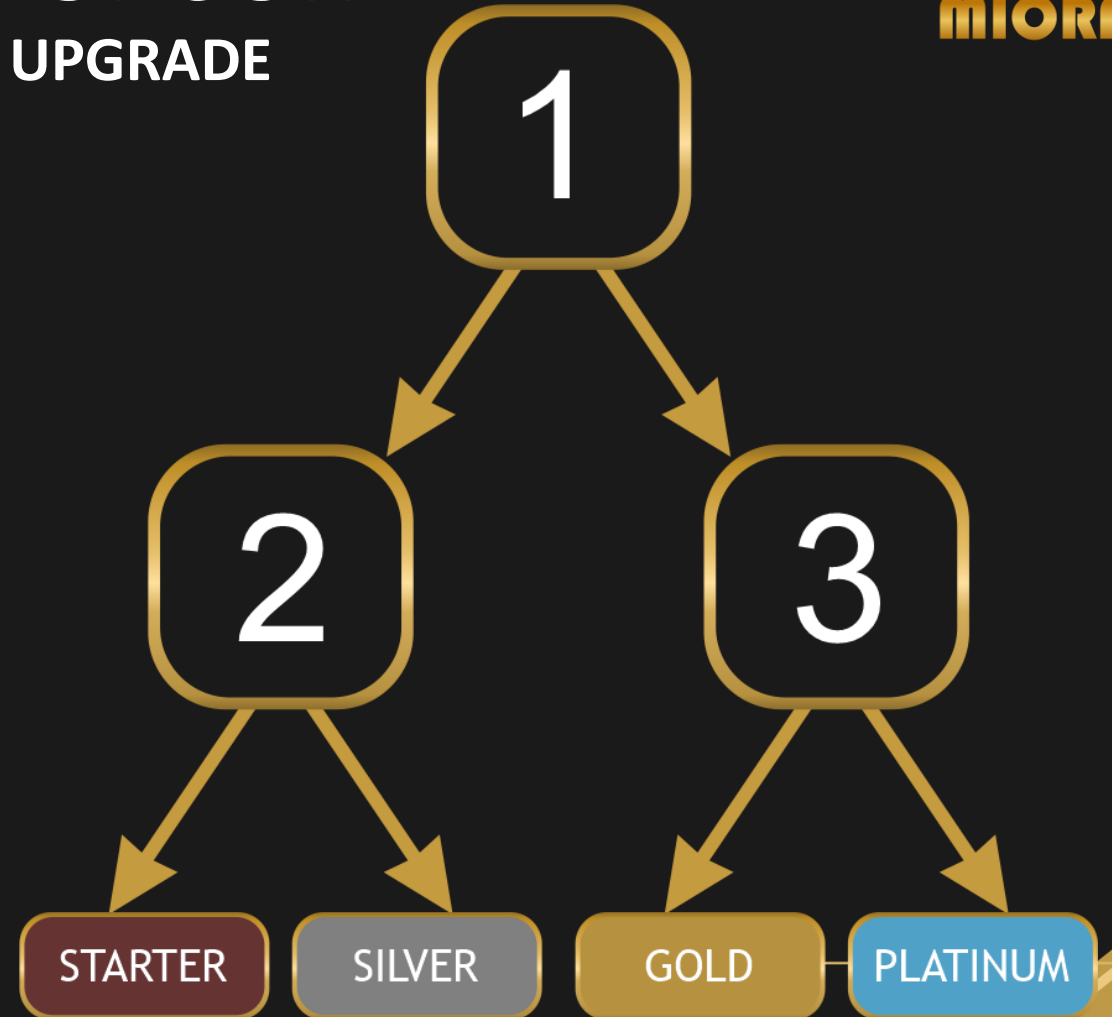

MARKETING PLAN

Anda Pun Bisa Sukses

PT Tangguh Maju Terus
We Collaborate, We Make Entrepreneurs

MARKETING PLAN – BERGABUNG

- Binary Plan
- Bergabung Maksimal 3 titik per orang

- **STARTER** : Rp 250.000
- **SILVER** : Rp 1.250.000
- **GOLD** : Rp 3.750.000
- **PLATINUM** : Rp 7.500.000

PT Tangguh Maju Terus
We Collaborate, We Make Entrepreneurs

BONUS SPONSOR

NEW JOIN & UPGRADE

MENSPONSORI:

- 1. STARTER : 20.000
- 2. SILVER : 100.000
- 3. GOLD : 300.000
- 4. PLATINUM : 600.000

DIBAYAR HARIAN

PT Tangguh Maju Terus
We Collaborate, We Make Entrepreneurs

BONUS PAIRING OMSET NEW JOIN & UPGRADE

- DIBAYAR HARIAN:
- MULAI 1 KIRI - 1 KANAN
- MAKSIMAL TERGANTUNG PAKET BERGABUNG
- TIDAK ADA FLUSH OUT (OMSET KAKI BESAR DISIMPAN)

KIRI	KANAN	Bonus per pasang
1 Starter	1 Starter	15.000
1 Silver	1 Silver	75.000
1 Gold	1 Gold	225.000
1 Platinum	1 Platinum	450.000

BONUS PAIRING MAXIMAL			
STATUS	Pasang / hari	Max / Hari	Max / Bulan
STARTER	17	255.000	7.650.000
SILVER	84	1.260.000	37.800.000
GOLD	250	3.750.000	112.500.000
PLATINUM	667	10.005.000	300.150.000