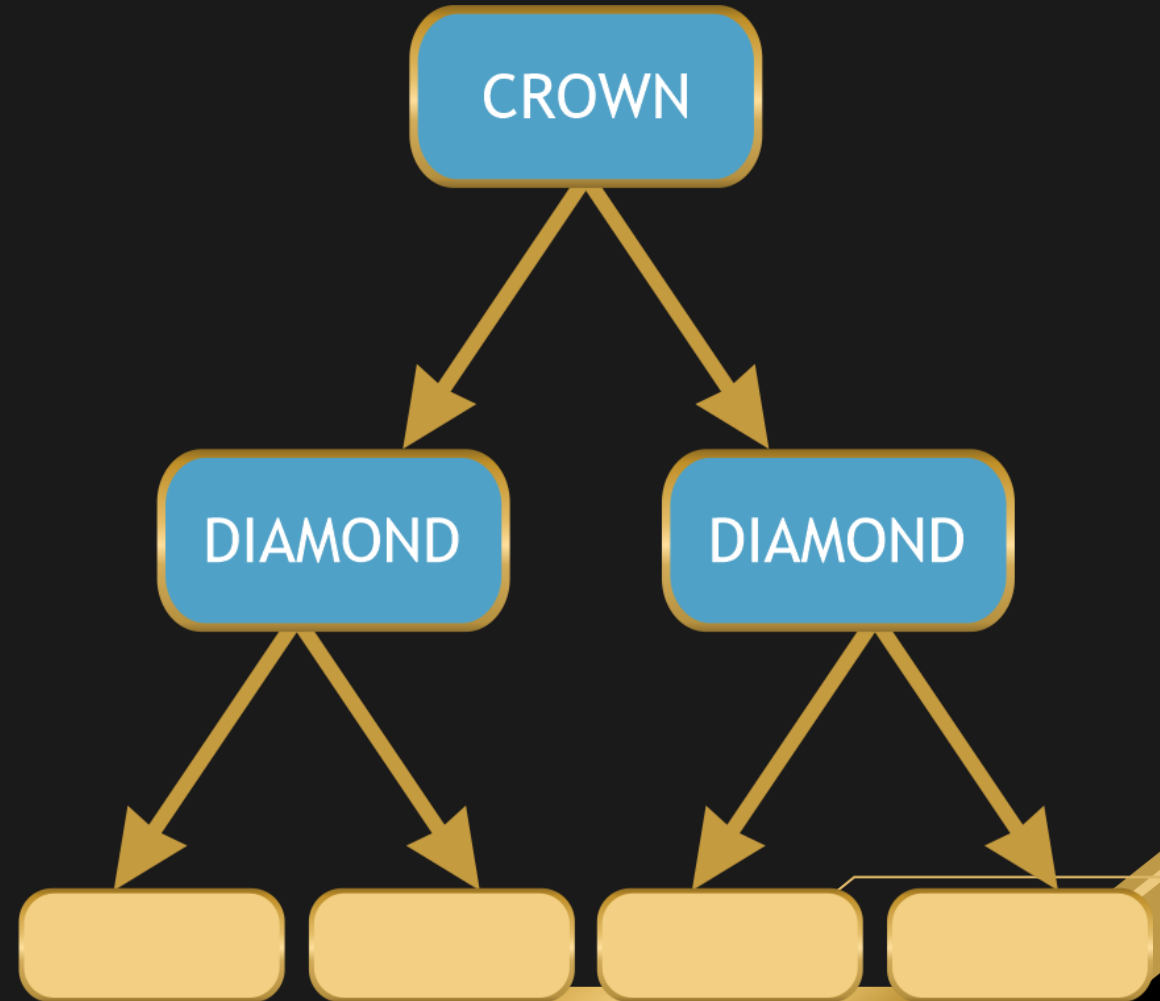

PT Tangguh Maju Terus
We Collaborate, We Make Entrepreneurs

BONUS TOP ROYALTY-2

OMSET BV NASIONAL BELANJA TEBUS MURAH

Jika di bawah Anda **di jalur sponsorisasi** ada 1 Diamond di kiri dan 1 Diamond di kanan, maka Anda menjadi **CROWN**, dan berhak atas persentase dari Omset Nasional:

5% dari omset BV Nasional Belanja Tebus Murah

Dibagi dengan jumlah CROWN yang ada