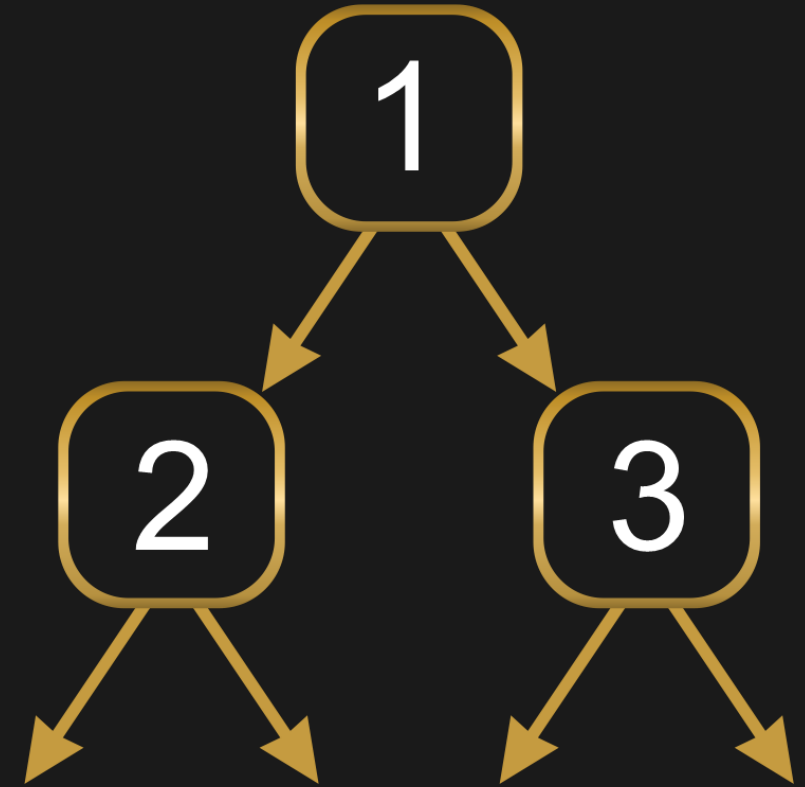

PT Tangguh Maju Terus
We Collaborate, We Make Entrepreneurs

MARKETING PLAN – BERGABUNG

- Binary Plan
- Bergabung Maksimal 3 titik per orang

- **STARTER** : Rp 250.000
- **SILVER** : Rp 1.250.000
- **GOLD** : Rp 3.750.000
- **PLATINUM** : Rp 7.500.000

Starter Kit Rp 50.000 per KTP

**SEMUA STATUS BISA UPGRADE SAMPAI
MENCAPAI PLATINUM**