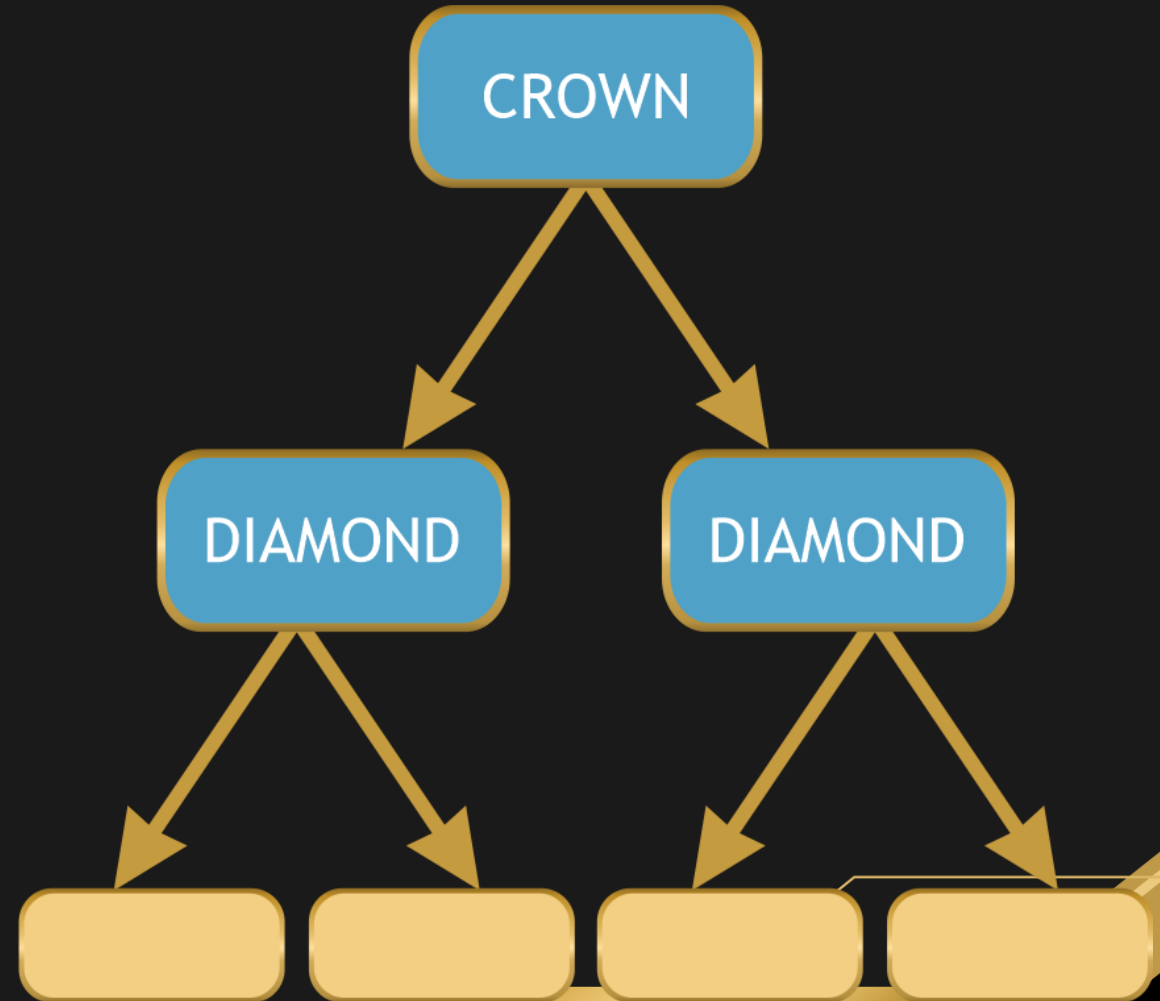

PT Tangguh Maju Terus
We Collaborate, We Make Entrepreneurs

BONUS TOP ROYALTY-1

OMSET NASIONAL NEW JOIN & UPGRADE

Jika di bawah Anda di jalur sponsorisasi ada 1 Diamond di kiri dan 1 Diamond di kanan, maka Anda menjadi **CROWN**, dan berhak atas persentase dari Omset Nasional / Global:

2% dari omset BV Nasional New Join & Upgrade

Dibagi dengan jumlah CROWN yang ada